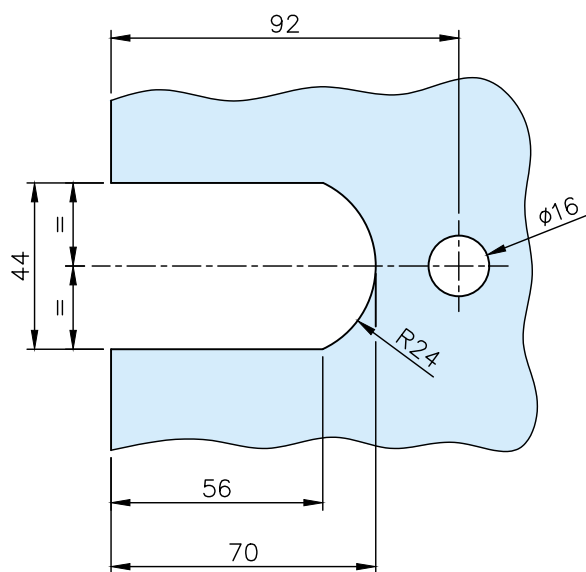

Glass door system art. 41.0601.090...

Glass door hinge 90° - glass/wall - adjustable	Glastür-Scharnier 90° - Glas/Wand - justierbar	Charnière pour porte en verre 90° - verre/mur -ajustable inox	Glasdeurscharnier 90° - glas/wand - verstelbaar
stainless steel	V2A	inox	RVS
...12 satin	...12 gebürstet	...12 brossé	...12 geborsteld

304

glass cutout

automatic closing action from 25°
"Zero point" (0° - closing) adjustable

max. load weights and door width