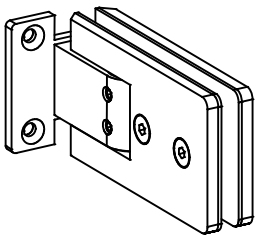

Glass door system art. 41.0601.090...

Glass door hinge 90° - glass/wall - adjustable	Glastür-Scharnier 90° - Glas/Wand - justierbar	Charnière pour porte en verre 90° - verre/mur -ajustable inox	Glasdeurscharnier 90° - glas/wand - verstelbaar
stainless steel	V2A	inox	RVS
...12 satin	...12 gebürstet	...12 brossé	...12 geborsteld

304

glass cutout

automatic closing action from 25°
"Zero point" (0° - closing) adjustable

max. load weights and door width