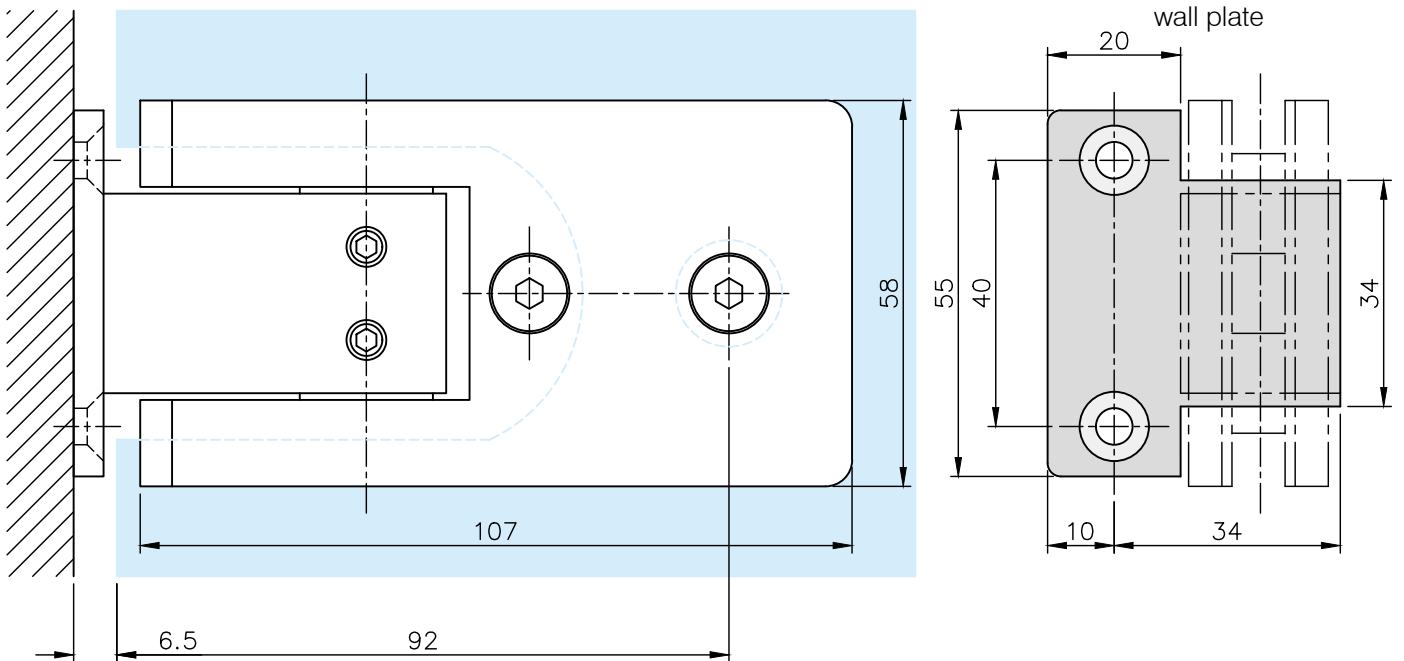

Glass door system art. 41.0601.090...

Glass door hinge 90° - glass/wall - adjustable	Glastür-Scharnier 90° - Glas/Wand - justierbar	Charnière pour porte en verre 90° - verre/mur -ajustable inox	Glasdeurscharnier 90° - glas/wand - verstelbaar
stainless steel	V2A	inox	RVS
...12 satin	...12 gebürstet	...12 brossé	...12 geborsteld

304

glass cutout

automatic closing action from 25°
"Zero point" (0° - closing) adjustable

max. load weights and door width