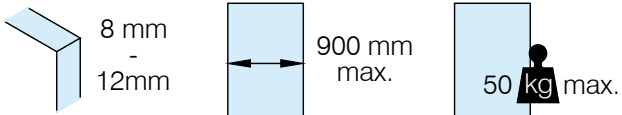

Glass door system art. 41.0601.090...

Glass door hinge 90° - glass/wall - adjustable	Glastür-Scharnier 90° - Glas/Wand - justierbar	Charnière pour porte en verre 90° - verre/mur -ajustable inox	Glasdeurscharnier 90° - glas/wand - verstelbaar
stainless steel	V2A	inox	RVS
...12 satin	...12 gebürstet	...12 brossé	...12 geborsteld

304

glass cutout

automatic closing action from 25°
"Zero point" (0° - closing) adjustable

max. load weights and door width