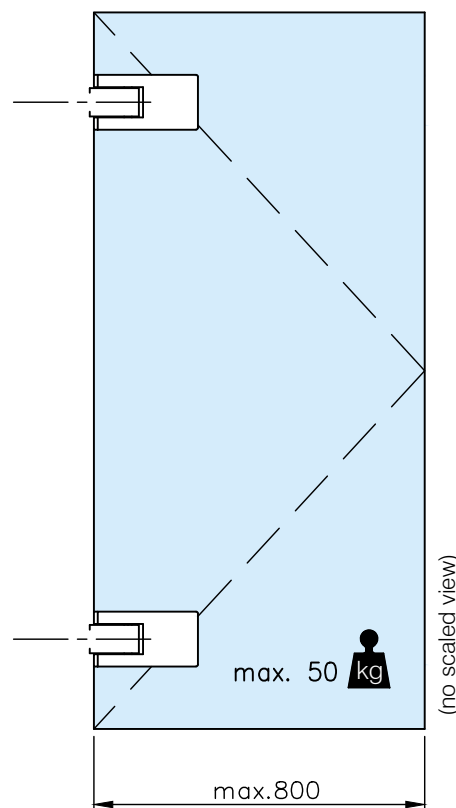

Glass door system art. 41.0601.090...

Glass door hinge 90° - glass/wall - adjustable	Glastür-Scharnier 90° - Glas/Wand - justierbar	Charnière pour porte en verre 90° - verre/mur -ajustable inox	Glasdeurscharnier 90° - glas/wand - verstelbaar
stainless steel	V2A	inox	RVS
...12 satin	...12 gebürstet	...12 brossé	...12 geborsteld

304

glass cutout

automatic closing action from 25°
"Zero point" (0° - closing) adjustable

max. load weights and door width