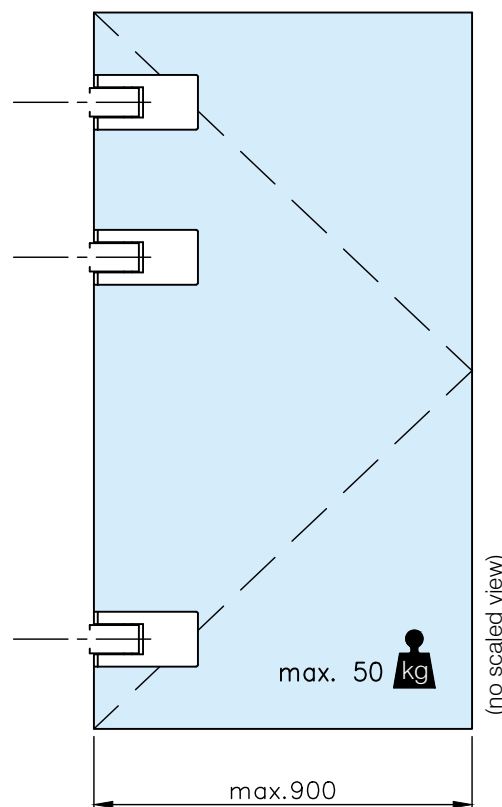

Glass door system art. 41.0601.090...

Glass door hinge 90° - glass/wall - adjustable	Glastür-Scharnier 90° - Glas/Wand - justierbar	Charnière pour porte en verre 90° - verre/mur -ajustable inox	Glasdeurscharnier 90° - glas/wand - verstelbaar
stainless steel	V2A	inox	RVS
...12 satin	...12 gebürstet	...12 brossé	...12 geborsteld

304

glass cutout

automatic closing action from 25°
"Zero point" (0° - closing) adjustable

max. load weights and door width