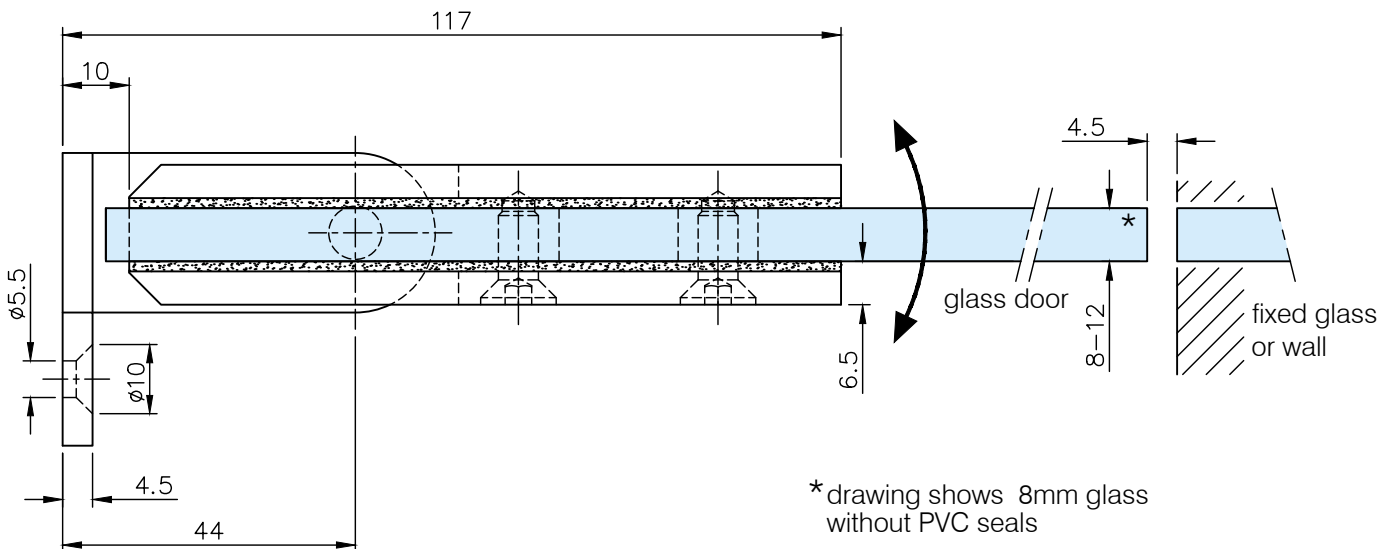

Glass door system art. 41.0601.090...

Glass door hinge 90° - glass/wall - adjustable	Glastür-Scharnier 90° - Glas/Wand - justierbar	Charnière pour porte en verre 90° - verre/mur -ajustable inox	Glasdeurscharnier 90° - glas/wand - verstelbaar
stainless steel	V2A	inox	RVS
...12 satin	...12 gebürstet	...12 brossé	...12 geborsteld

304

glass cutout

automatic closing action from 25°
"Zero point" (0° - closing) adjustable

max. load weights and door width