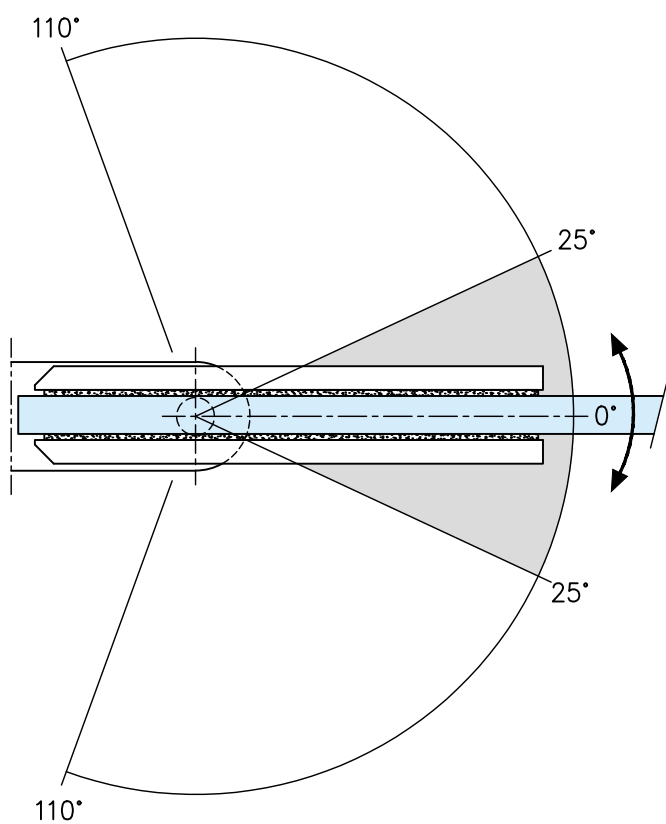

Glass door system art. 41.0601.090...

Glass door hinge 90° - glass/wall - adjustable	Glastür-Scharnier 90° - Glas/Wand - justierbar	Charnière pour porte en verre 90° - verre/mur -ajustable inox	Glasdeurscharnier 90° - glas/wand - verstelbaar
stainless steel	V2A	inox	RVS
...12 satin	...12 gebürstet	...12 brossé	...12 geborsteld

304

glass cutout

automatic closing action from 25°
"Zero point" (0° - closing) adjustable

max. load weights and door width